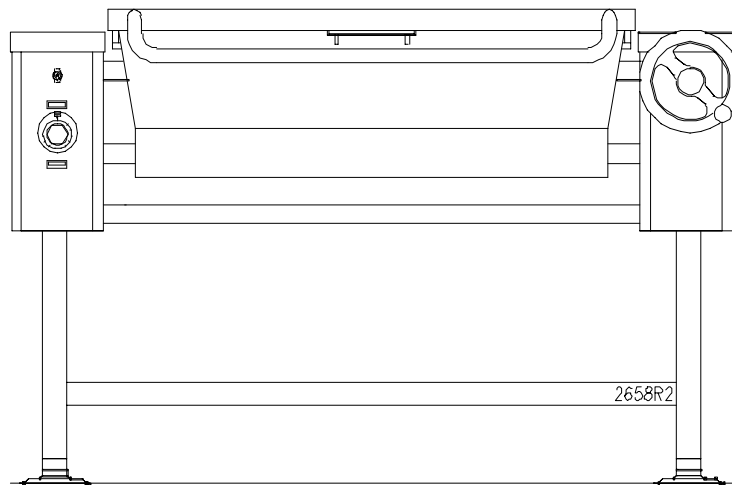

PARTS LIST
ELECTRIC TILTING SKILLET MODELS: BLT-30, 40E

BLODGETT OVEN CO ▪ 44 lakeside Ave ▪ Burlington, VT 05446
Tel. 800-331-5842 ▪ Fax 802-860-3732 ▪ www.blodgett.com

PARTS LIST - ELECTRIC TILTING SKILLETS
 MODELS BLT-30E, BLT-40E