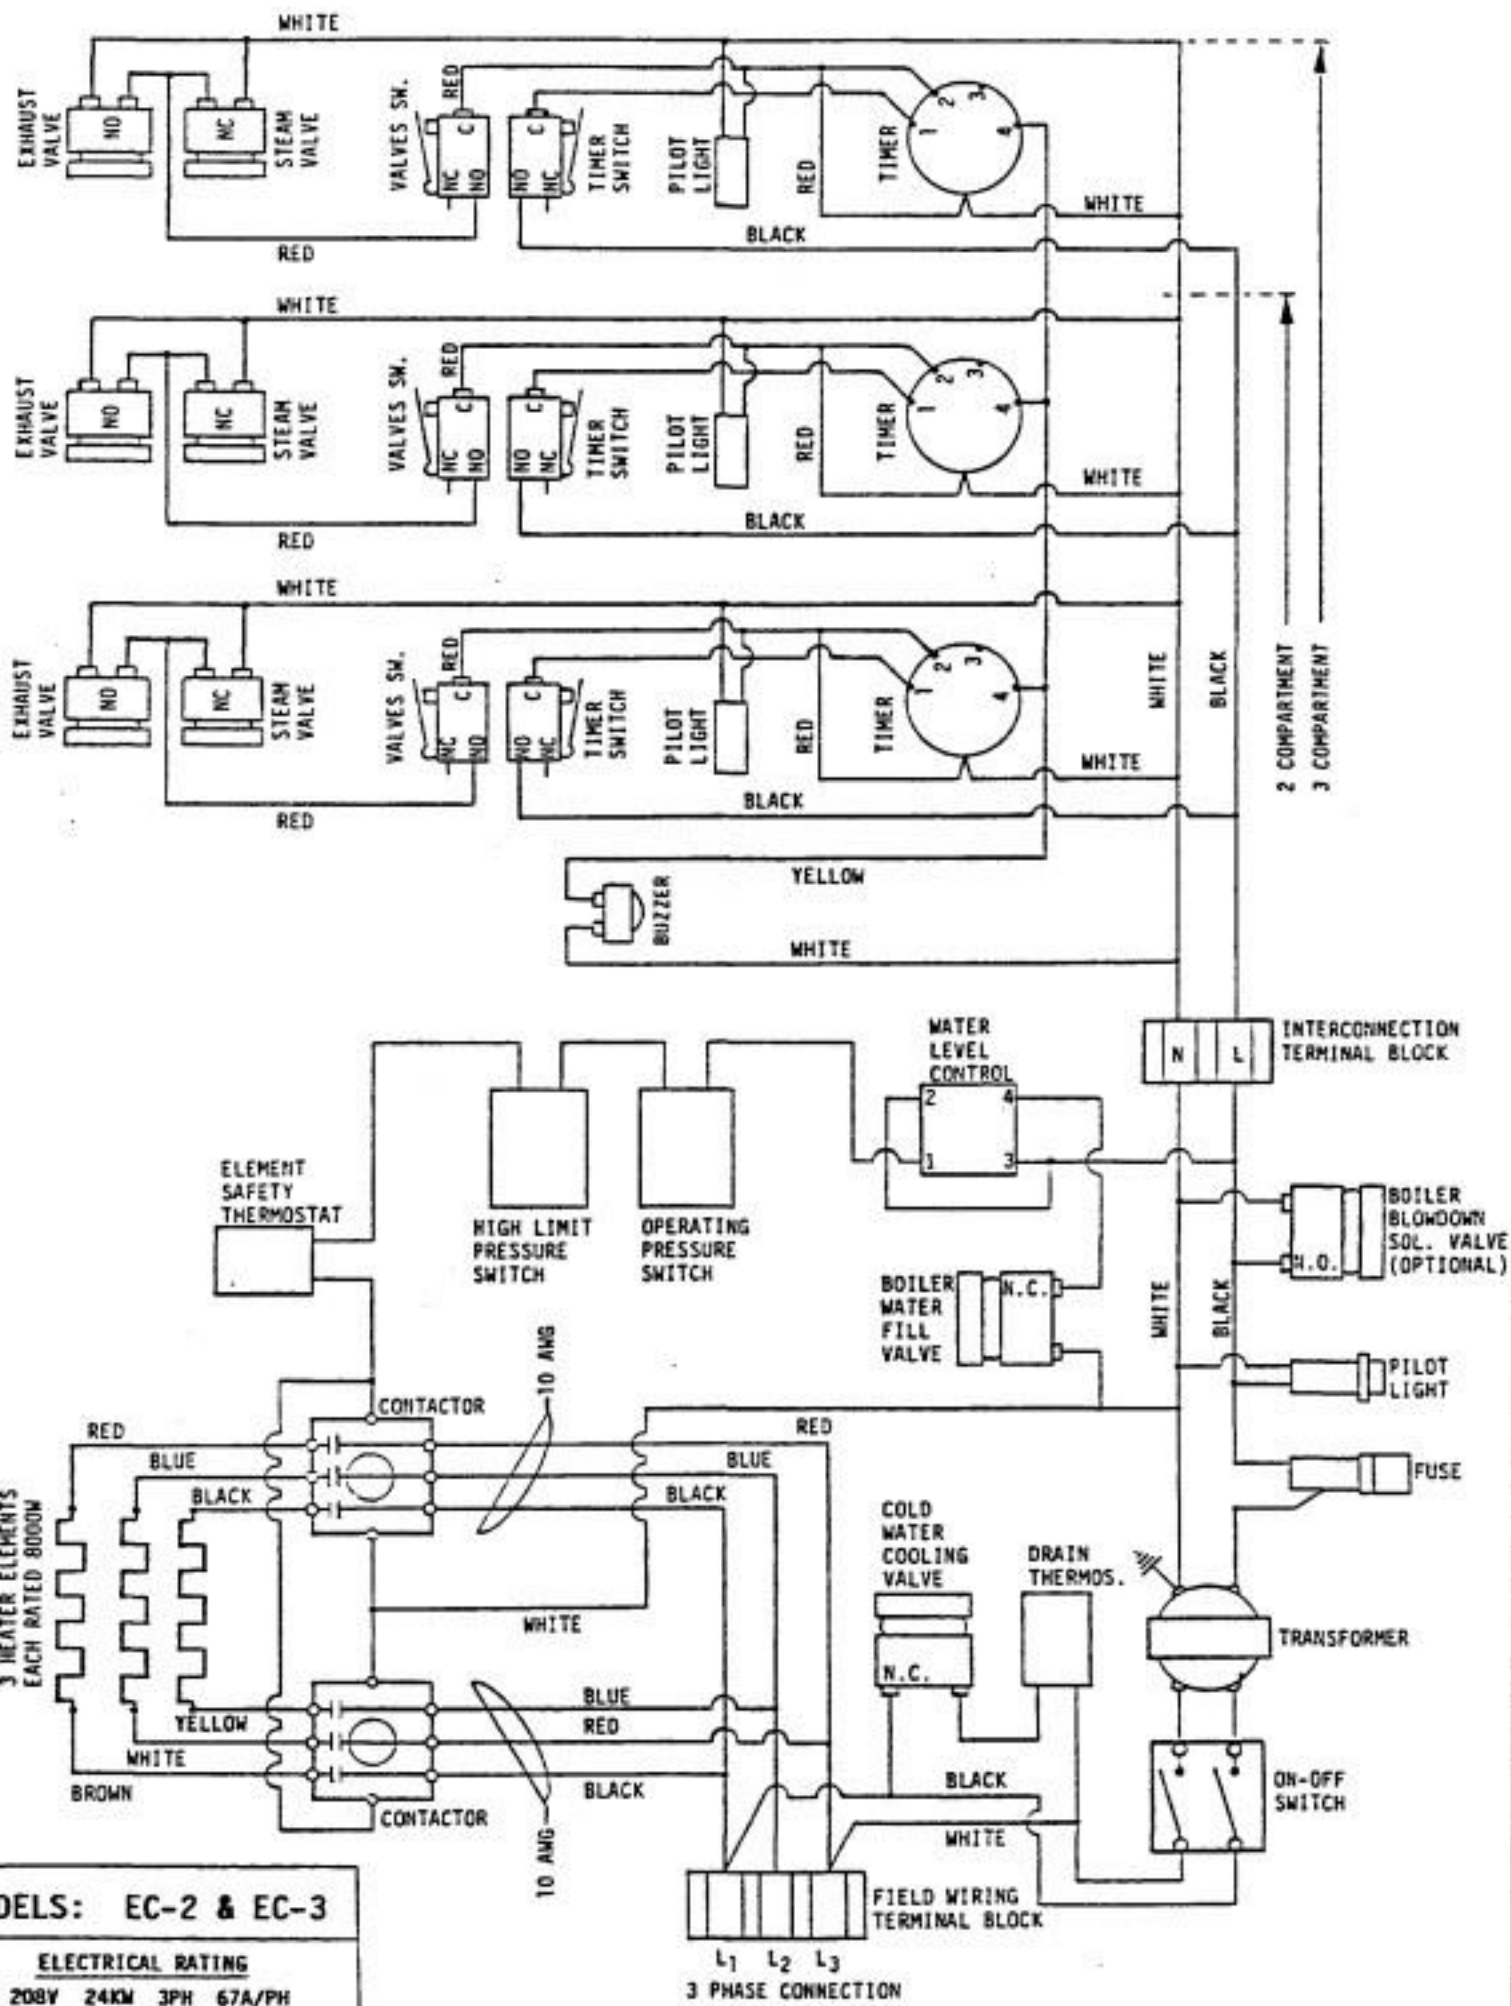

MODELS: EC-2 & EC-3

ELECTRICAL RATING

208V	42KW	3PH	117A/PH
240V	42KW	3PH	102A/PH

L₁ L₂ L₃
3 PHASE CONNECTION

MODELS: EC-2 & EC-3

ELECTRICAL RATING

208V	36KW	3PH	100A/PH
240V	36KW	3PH	86A/PH

MODELS: EC-2 & EC-3

ELECTRICAL RATING

208V	24KM	3PH	67A/PH
240V	24KM	3PH	58A/PH

L₁ L₂ L₃
3 PHASE CONNECTION