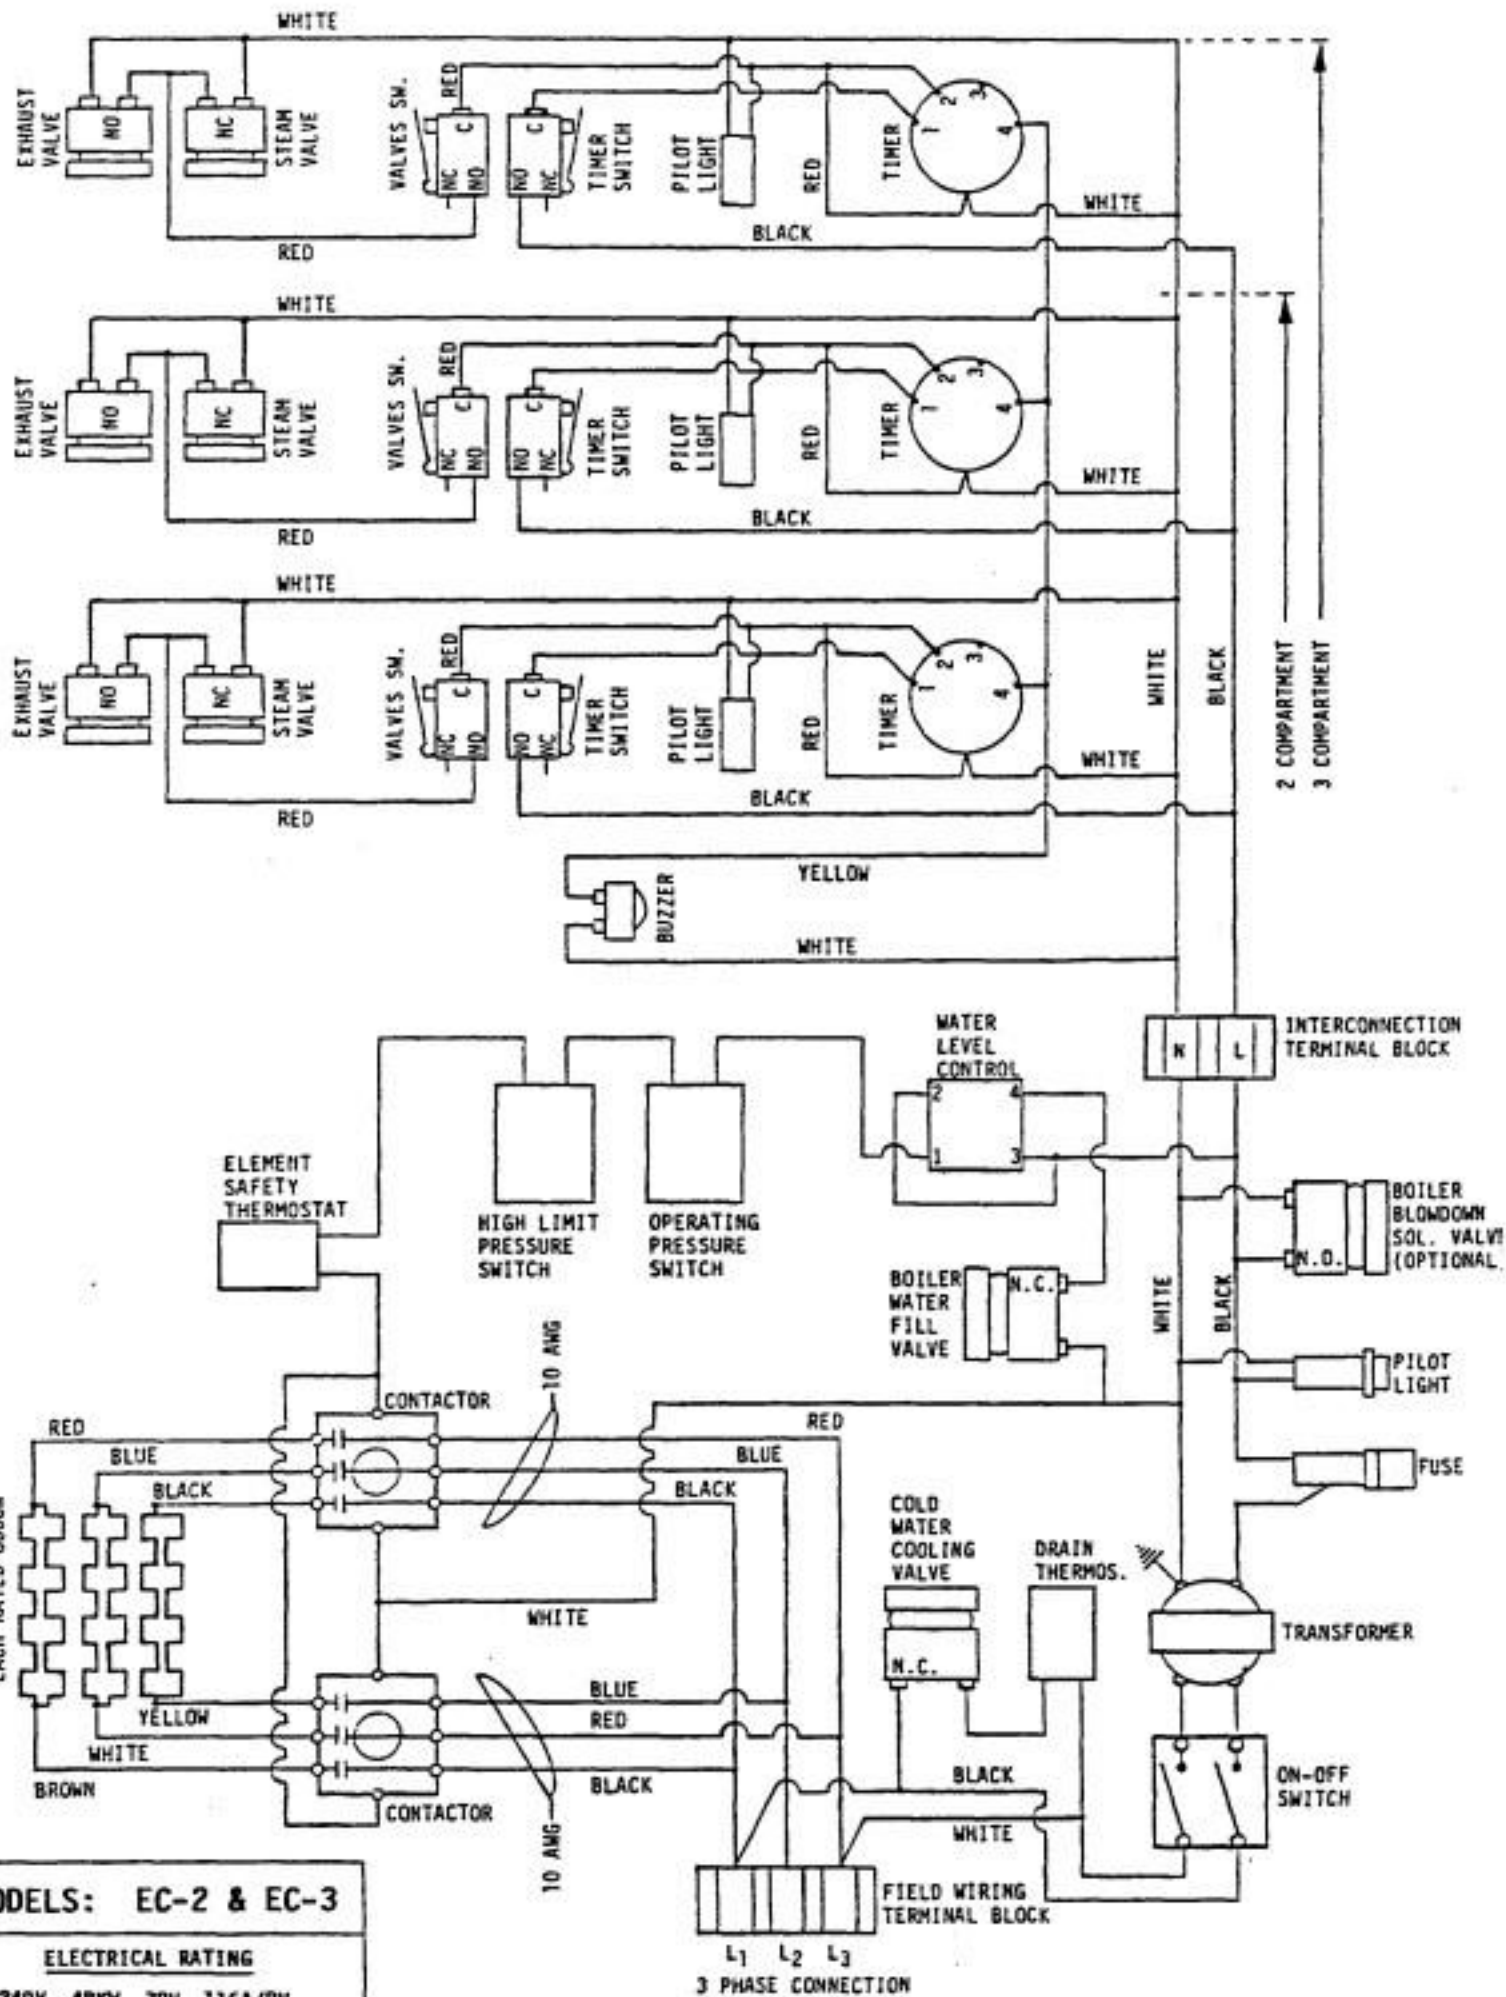

MODELS: EC-2 & EC-3

ELECTRICAL RATING

220/380V	24KW	3PH	37A/PH
240/416V	24KW	3PH	33A/PH

N L1 L2 L3
3 PHASE CONNECTION

MODELS: EC-2 & EC-3

ELECTRICAL RATING

240V 48KW 3PH 116A/PH

L1 L2 L3
3 PHASE CONNECTION

MODELS: EC-2 & EC-3

ELECTRICAL RATING

208V	42KW	3PH	117A/PH
240V	42KW	3PH	102A/PH

L₁ L₂ L₃
3 PHASE CONNECTION

MODELS: EC-2 & EC-3

ELECTRICAL RATING

208V	36KW	3PH	100A/PH
240V	36KW	3PH	86A/PH

MODELS: EC-2 & EC-3

ELECTRICAL RATING

208V	24KM	3PH	67A/PH
240V	24KM	3PH	58A/PH

L₁ L₂ L₃
3 PHASE CONNECTION