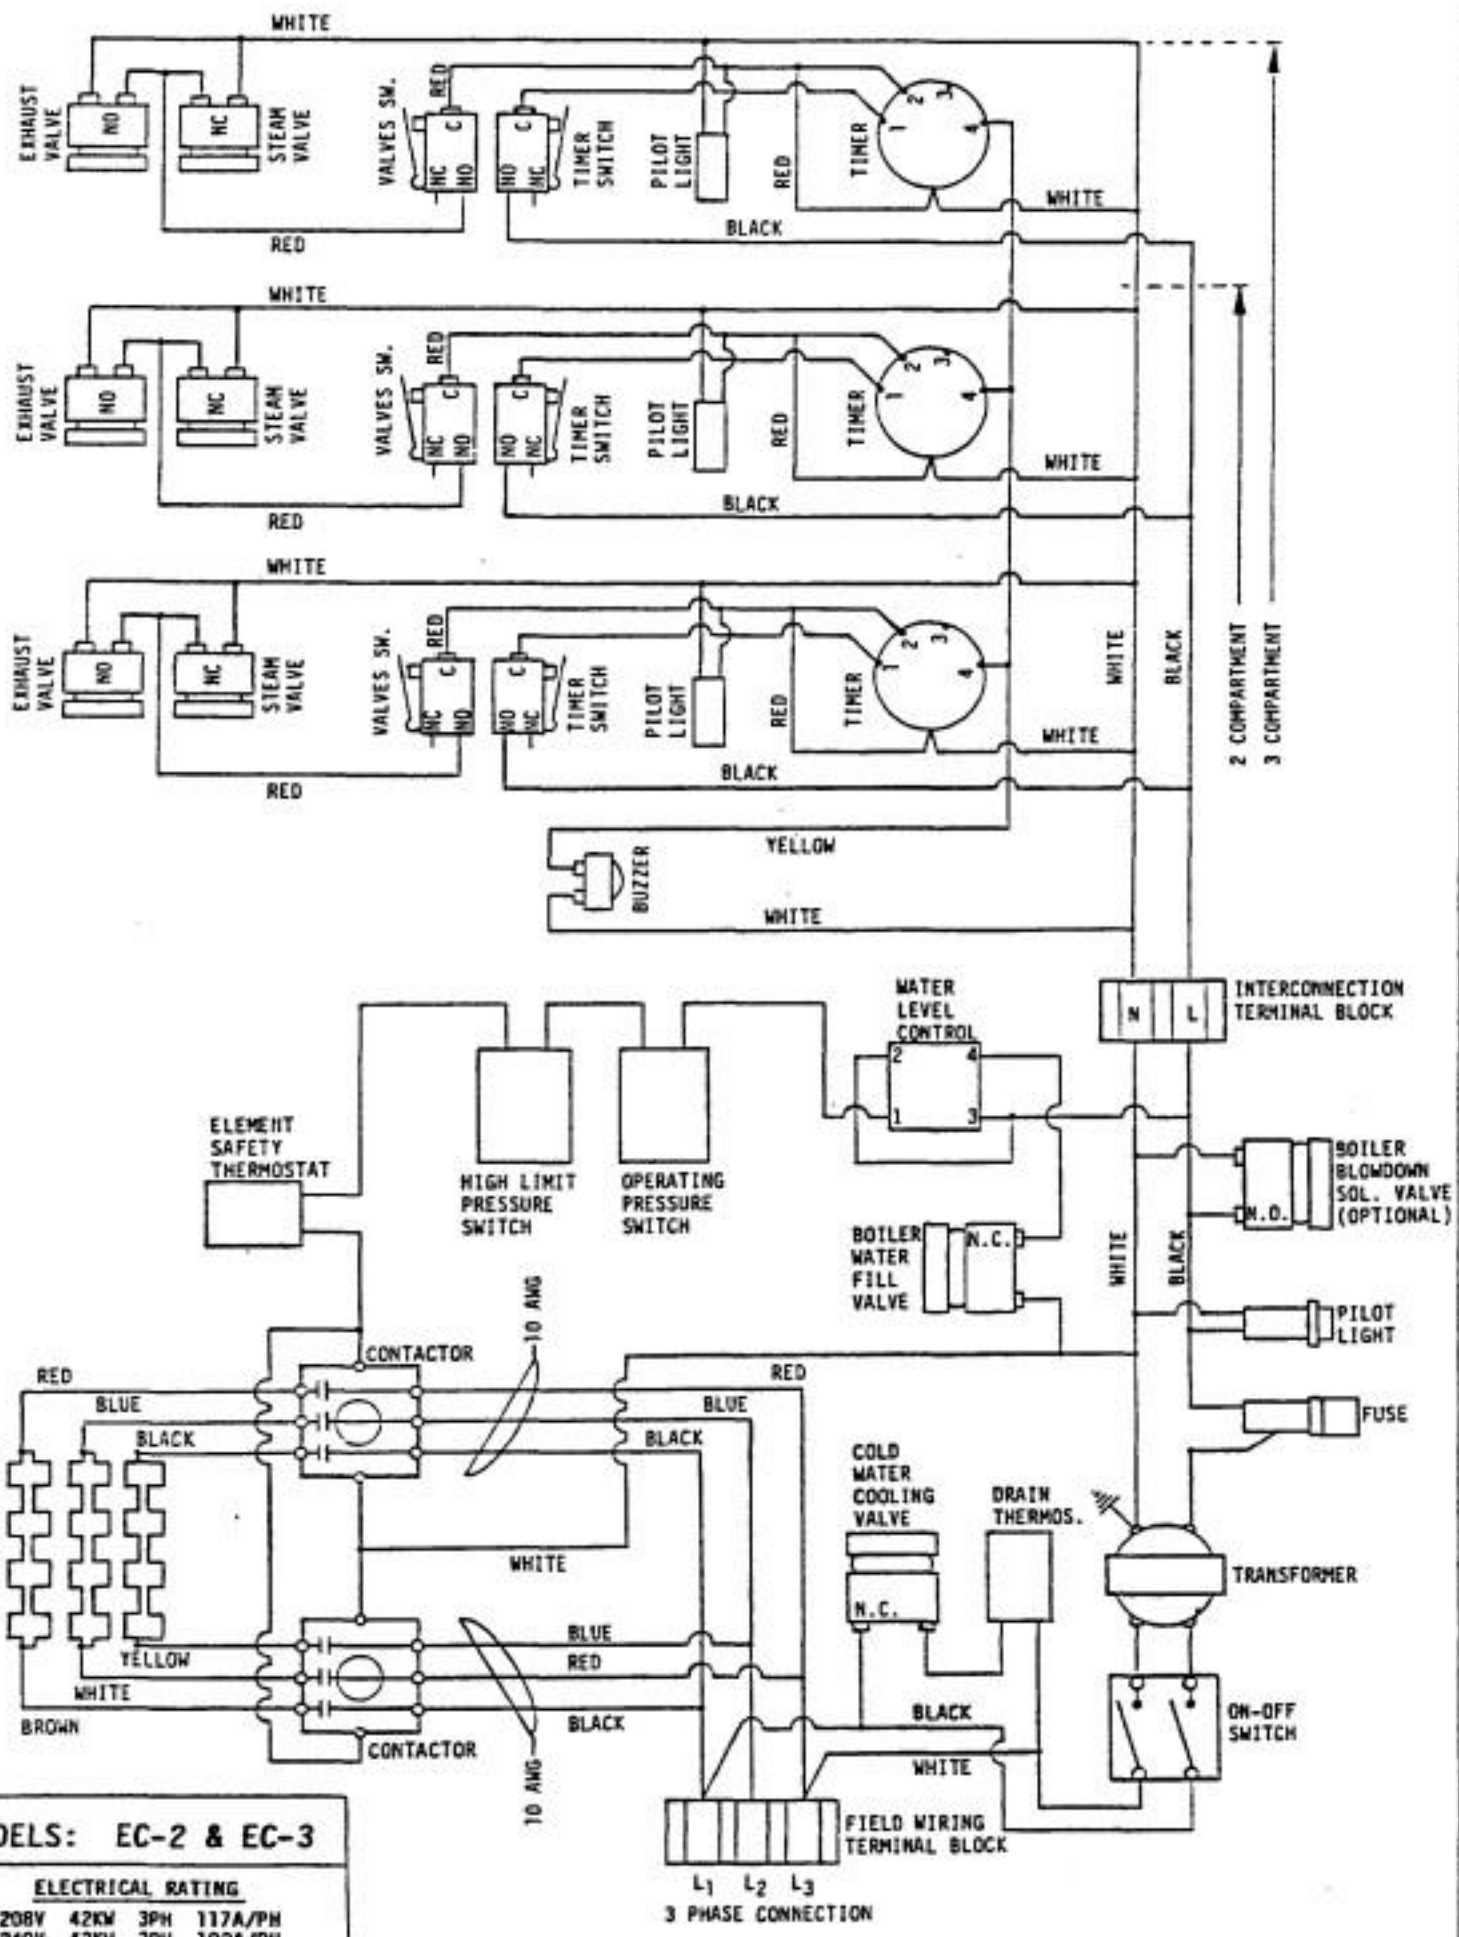

MODELS: EC-2 & EC-3

ELECTRICAL RATING

220/380V	24KW	3PH	37A/PH
240/416V	24KW	3PH	33A/PH

N L1 L2 L3
3 PHASE CONNECTION

MODELS: EC-2 & EC-3

ELECTRICAL RATING

240V 48KW 3PH 116A/PH

L1 L2 L3
3 PHASE CONNECTION

MODELS: EC-2 & EC-3

ELECTRICAL RATING

208V	42KW	3PH	117A/PH
240V	42KW	3PH	102A/PH

L₁ L₂ L₃
3 PHASE CONNECTION

MODELS: EC-2 & EC-3

ELECTRICAL RATING

208V	36KW	3PH	100A/PH
240V	36KW	3PH	86A/PH

MODELS: EC-2 & EC-3

ELECTRICAL RATING

208V	24KM	3PH	67A/PH
240V	24KM	3PH	58A/PH

L₁ L₂ L₃
3 PHASE CONNECTION