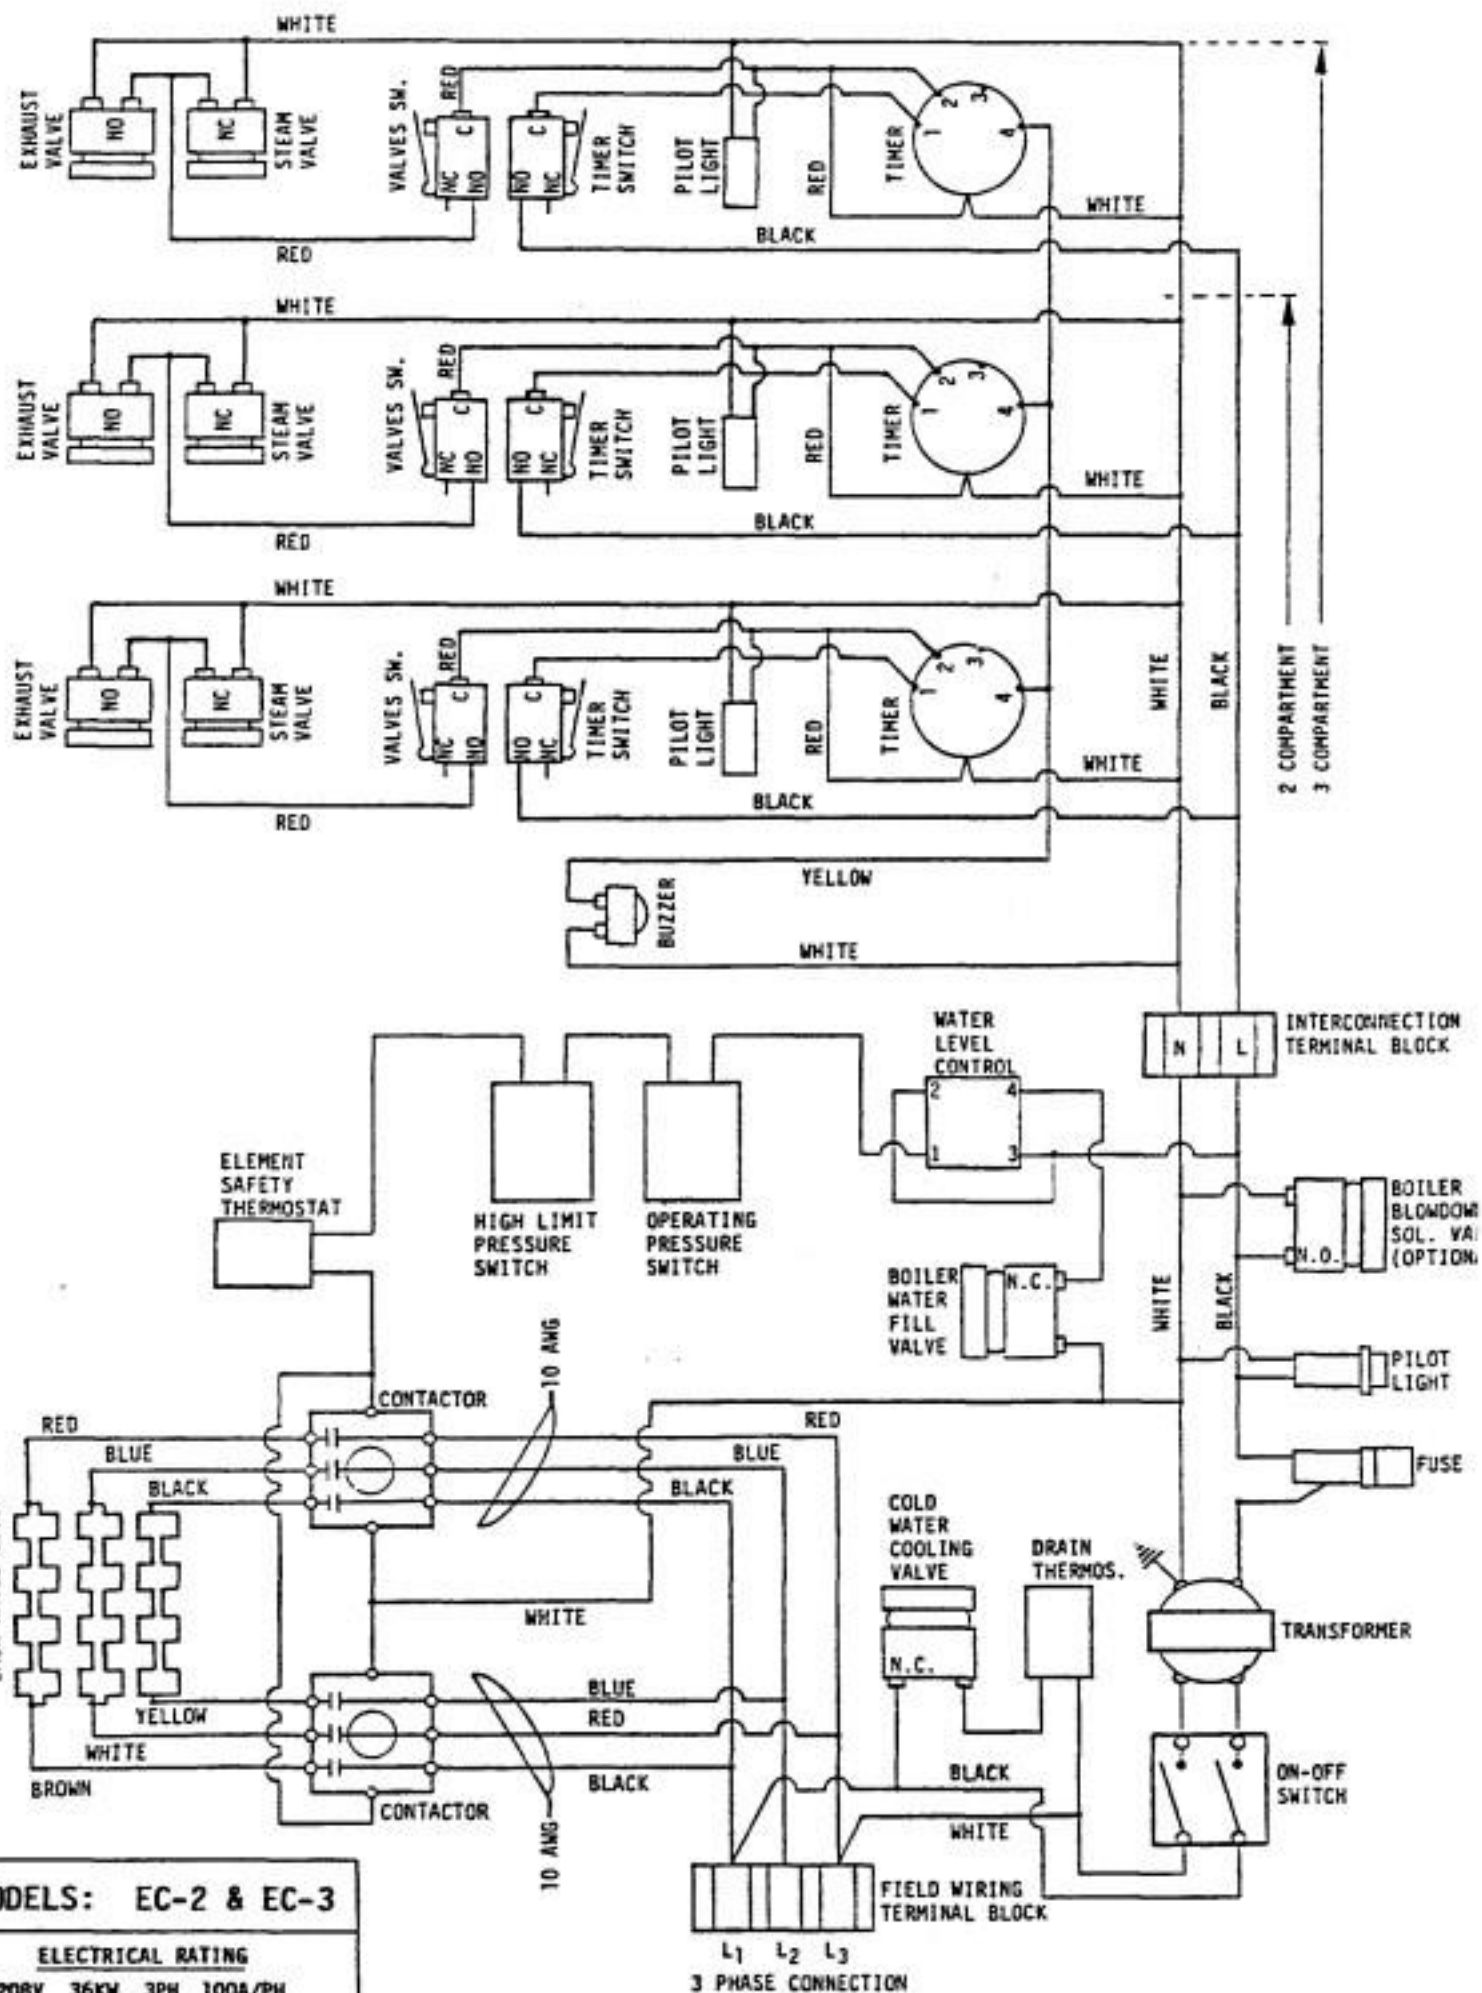

MODELS: EC-2 & EC-3

ELECTRICAL RATING

220/380V	24KW	3PH	37A/PH
240/416V	24KW	3PH	33A/PH

N L1 L2 L3
3 PHASE CONNECTION

MODELS: EC-2 & EC-3

ELECTRICAL RATING

240V 48KW 3PH 116A/PH

L1 L2 L3
3 PHASE CONNECTION

MODELS: EC-2 & EC-3

ELECTRICAL RATING

208V	42KW	3PH	117A/PH
240V	42KW	3PH	102A/PH

L₁ L₂ L₃
3 PHASE CONNECTION

MODELS: EC-2 & EC-3

ELECTRICAL RATING

208V	36KW	3PH	100A/PH
240V	36KW	3PH	86A/PH

MODELS: EC-2 & EC-3

ELECTRICAL RATING

208V	24KM	3PH	67A/PH
240V	24KM	3PH	58A/PH

L₁ L₂ L₃
3 PHASE CONNECTION